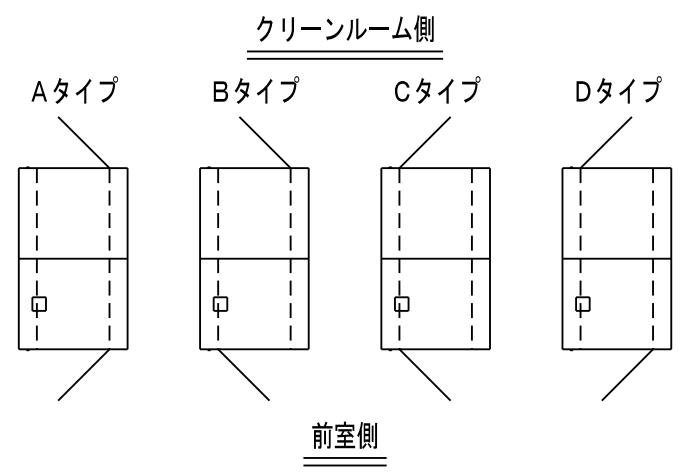

DRAWING NO.  
034251880

NO.	DRAWING NO.	PARTS NAME	QTY.	MATERIAL	SIZE	WEIGHT	FINISH	NOTE
	034251880	エアシャワー				kg		

仕様	
型式	NAS-T322PSL2-E
吹出風量	31.2m <sup>3</sup> /min以上
吹出風速	2.3m/sec以上
集塵効率	0.3μm粒子にて99.97%以上
フィルタ	プレフィルタ：不織布フィルタ メインフィルタ：HEPAフィルタ
動作	インターロックあり
構造	本体：鋼板製焼付塗装仕上 塗装色：ホワイトグレー 8.1Y-8.6/0.7
	ドア：アルミ框扉 前室側・手動扉 クリーンルーム側・手動扉 窓：透明ガラス t3 床：SUS製
吹出口	32個（樹脂製パンカーφ30）
ファン	4台（0.72kW）
照明灯	LEDパネ照明×2灯（LEDR360）
操作	タッチパネル：照明灯設定 シャワータイマ
電源	AC200V・3φ・50/60Hz
消費電力	約2100/3100W
質量	約480kg
台数	1台

No.	名称
1	本体
2	ドア
3	メインフィルタ
4	シャワーファン
5	パンカー
6	照明灯
7	プレフィルタ
8	タッチパネル
9	配電盤
10	電源ボックス
11	パンカーパネル
12	非常開スイッチ（3ヶ所） ※照光式
13	ソレノイド式ロック
14	プレフィルタ押え

REV.	DATE	NOTE / ECN NO.	ENGINEER	APPROVED	SCALE	TOLERANCE	FINISH	TITLE	MODEL	SHEET
1	2020/05/15	新規図面（初版）	石井		1:25			エアシャワー	NAS-T322PSL2-E	1/1
					DATE		UNIT		REVISION	
					2020/05/15		( )		034251880	
					CODE NO.		DRAWING NO.		REVISION	
							034251880		1	