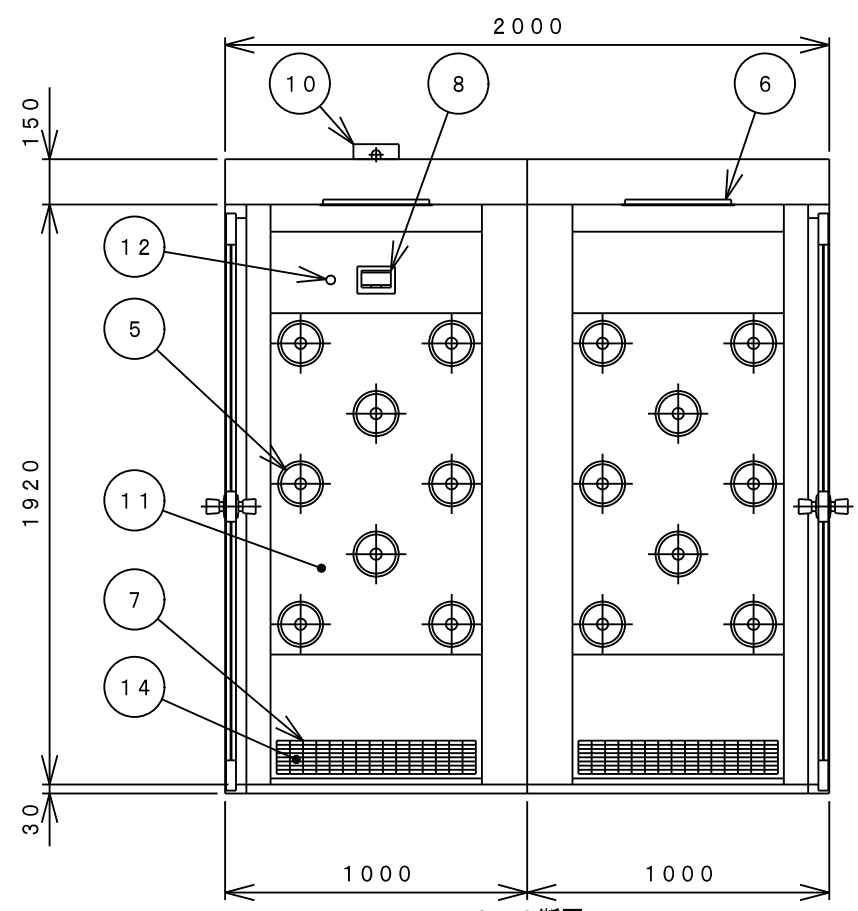

DRAWING NO.  
034251880

NO.	DRAWING NO.	PARTS NAME	QTY.	MATERIAL	SIZE	WEIGHT	FINISH	NOTE
	034251880	エアシャワー				kg		

仕様	
型式	NAS-T322PSL2-E
吹出風量	31.2m <sup>3</sup> /min以上
吹出風速	2.3m/sec以上
集塵効率	0.3μm粒子にて99.97%以上
フィルタ	プレフィルタ：不織布フィルタ メインフィルタ：HEPAフィルタ
動作	インターロックあり
構造	本体：鋼板製焼付塗装仕上 塗装色：ホワイトグレー 8.1Y-8.6/0.7
	ドア：アルミ框扉 前室側・手動扉 クリーンルーム側・手動扉 窓：透明ガラス t3 床：SUS製
吹出口	32個（樹脂製パンカーφ30）
ファン	4台（0.72kW）
照明灯	LEDパネ照明×2灯（LEDR360）
操作	タッチパネル：照明灯設定 シャワータイマ
電源	AC200V・3φ・50/60Hz
消費電力	約2100/3100W
質量	約480kg
台数	1台

No.	名称
1	本体
2	ドア
3	メインフィルタ
4	シャワーファン
5	パンカー
6	照明灯
7	プレフィルタ
8	タッチパネル
9	配電盤
10	電源ボックス
11	パンカーパネル
12	非常開スイッチ（3ヶ所） ※照光式
13	ソレノイド式ロック
14	プレフィルタ押え

REV.	DATE	NOTE / ECN NO.	ENGINEER	APPROVED	SCALE	TOLERANCE	FINISH	TITLE	MODEL	SHEET
1	2020/05/15	新規図面（初版）	石井		1:25			エアシャワー	NAS-T322PSL2-E	1/1
					DATE		UNIT		REVISION	
					2020/05/15		( )		034251880	
					CODE NO.		DRAWING NO.		REVISION	
							034251880		1	

APPROVED: 岩澤 (Iwazawa)    CHECKED: 浜田 (Hamada)    DESIGNER: 石井 (Ishii)    DRAWER: 石井 (Ishii)  
 SCALE: 1:25    TOLERANCE:    FINISH:    TITLE: エアシャワー  
 DATE: 2020/05/15    MODEL: NAS-T322PSL2-E    SHEET: 1/1  
 CODE NO.:    DRAWING NO.: 034251880    REVISION: 1