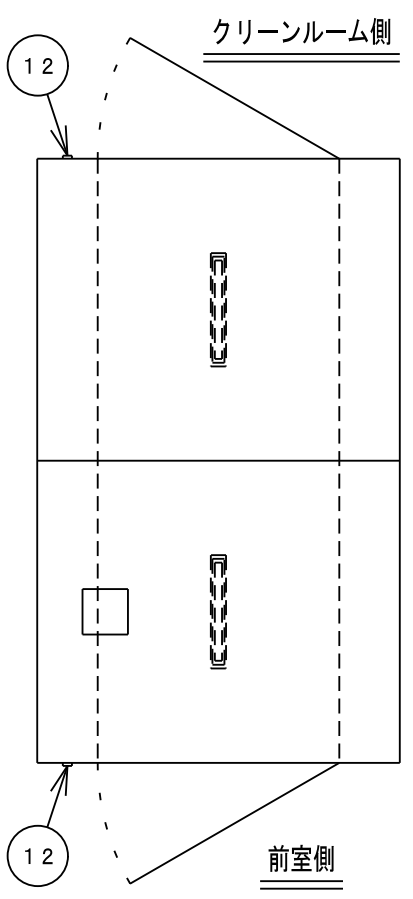

DRAWING NO.  
034251880

NO.	DRAWING NO.	PARTS NAME	QTY.	MATERIAL	SIZE	WEIGHT	FINISH	NOTE
	034251880	エアシャワー				kg		

仕様	
型式	NAS-T322PSL2-E
吹出風量	31.2m <sup>3</sup> /min以上
吹出風速	2.3m/sec以上
集塵効率	0.3μm粒子にて99.97%以上
フィルタ	プレフィルタ：不織布フィルタ メインフィルタ：HEPAフィルタ
動作	インターロックあり
構造	本体：鋼板製焼付塗装仕上 塗装色：ホワイトグレー 8.1Y-8.6/0.7
	ドア：アルミ框扉 前室側・手動扉 クリーンルーム側・手動扉 窓：透明ガラス t3 床：SUS製
吹出口	32個（樹脂製パンカーφ30）
ファン	4台（0.72kW）
照明灯	LEDパネ照明×2灯（LEDR360）
操作	タッチパネル：照明灯設定 シャワータイマ
電源	AC200V・3φ・50/60Hz
消費電力	約2100/3100W
質量	約480kg
台数	1台

No.	名称
1	本体
2	ドア
3	メインフィルタ
4	シャワーファン
5	パンカー
6	照明灯
7	プレフィルタ
8	タッチパネル
9	配電盤
10	電源ボックス
11	パンカーパネル
12	非常開スイッチ（3ヶ所） ※照光式
13	ソレノイド式ロック
14	プレフィルタ押え

REV.	DATE	NOTE / ECN NO.	ENGINEER	APPROVED	SCALE	TOLERANCE	FINISH	TITLE	MODEL	SHEET
1	2020/05/15	新規図面（初版）	石井		1:25			エアシャワー	NAS-T322PSL2-E	1/1
					DATE		UNIT		REVISION	
					2020/05/15		( )		034251880	
					CODE NO.		DRAWING NO.		REVISION	
							034251880		1	

APPROVED: 岩澤 (Iwazawa)    CHECKED: 浜田 (Hamada)    DESIGNER: 石井 (Ishii)    DRAWER: 石井 (Ishii)  
 SCALE: 1:25    TOLERANCE:    FINISH:    TITLE: エアシャワー  
 DATE: 2020/05/15    MODEL: NAS-T322PSL2-E    SHEET: 1/1  
 CODE NO.:    DRAWING NO.: 034251880    REVISION: 1