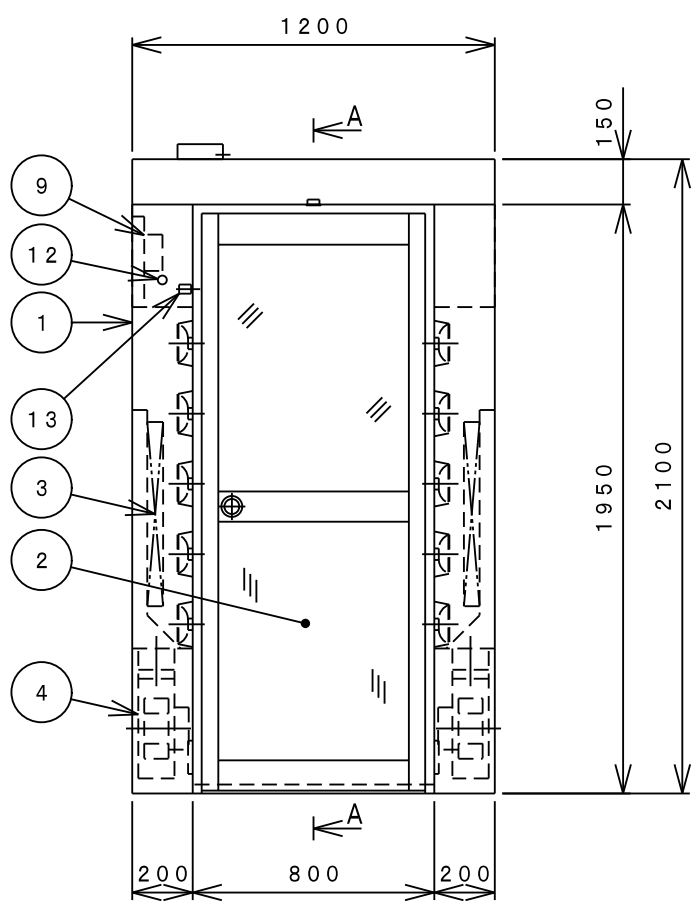

DRAWING NO.  
034251880

NO.	DRAWING NO.	PARTS NAME	QTY.	MATERIAL	SIZE	WEIGHT	FINISH	NOTE
	034251880	エアシャワー				kg		

仕様	
型式	NAS-T322PSL2-E
吹出風量	31.2m <sup>3</sup> /min以上
吹出風速	2.3m/sec以上
集塵効率	0.3μm粒子にて99.97%以上
フィルタ	プレフィルタ：不織布フィルタ メインフィルタ：HEPAフィルタ
動作	インターロックあり
構造	本体：鋼板製焼付塗装仕上 塗装色：ホワイトグレー 8.1Y-8.6/0.7
	ドア：アルミ框扉 前室側・手動扉 クリーンルーム側・手動扉 窓：透明ガラス t3 床：SUS製
吹出口	32個（樹脂製パンカーφ30）
ファン	4台（0.72kW）
照明灯	LEDパネ照明×2灯（LEDR360）
操作	タッチパネル：照明灯設定 シャワータイマ
電源	AC200V・3φ・50/60Hz
消費電力	約2100/3100W
質量	約480kg
台数	1台

No.	名称
1	本体
2	ドア
3	メインフィルタ
4	シャワーファン
5	パンカー
6	照明灯
7	プレフィルタ
8	タッチパネル
9	配電盤
10	電源ボックス
11	パンカーパネル
12	非常開スイッチ（3ヶ所） ※照光式
13	ソレノイド式ロック
14	プレフィルタ押え

REV.	DATE	NOTE / ECN NO.	ENGINEER	APPROVED	SCALE	TOLERANCE	FINISH	TITLE	MODEL	SHEET
1	2020/05/15	新規図面（初版）	石井		1:25			エアシャワー	NAS-T322PSL2-E	1/1
					DATE		UNIT		REVISION	
					2020/05/15		( )		034251880	
					CODE NO.		DRAWING NO.		REVISION	
							034251880		1	

APPROVED: 岩澤 (Iwazawa)    CHECKED: 浜田 (Hamada)    DESIGNER: 石井 (Ishii)    DRAWER: 石井 (Ishii)  
 SCALE: 1:25    TOLERANCE:    FINISH:    TITLE: エアシャワー  
 DATE: 2020/05/15    MODEL: NAS-T322PSL2-E    SHEET: 1/1  
 CODE NO.:    DRAWING NO.: 034251880    REVISION: 1