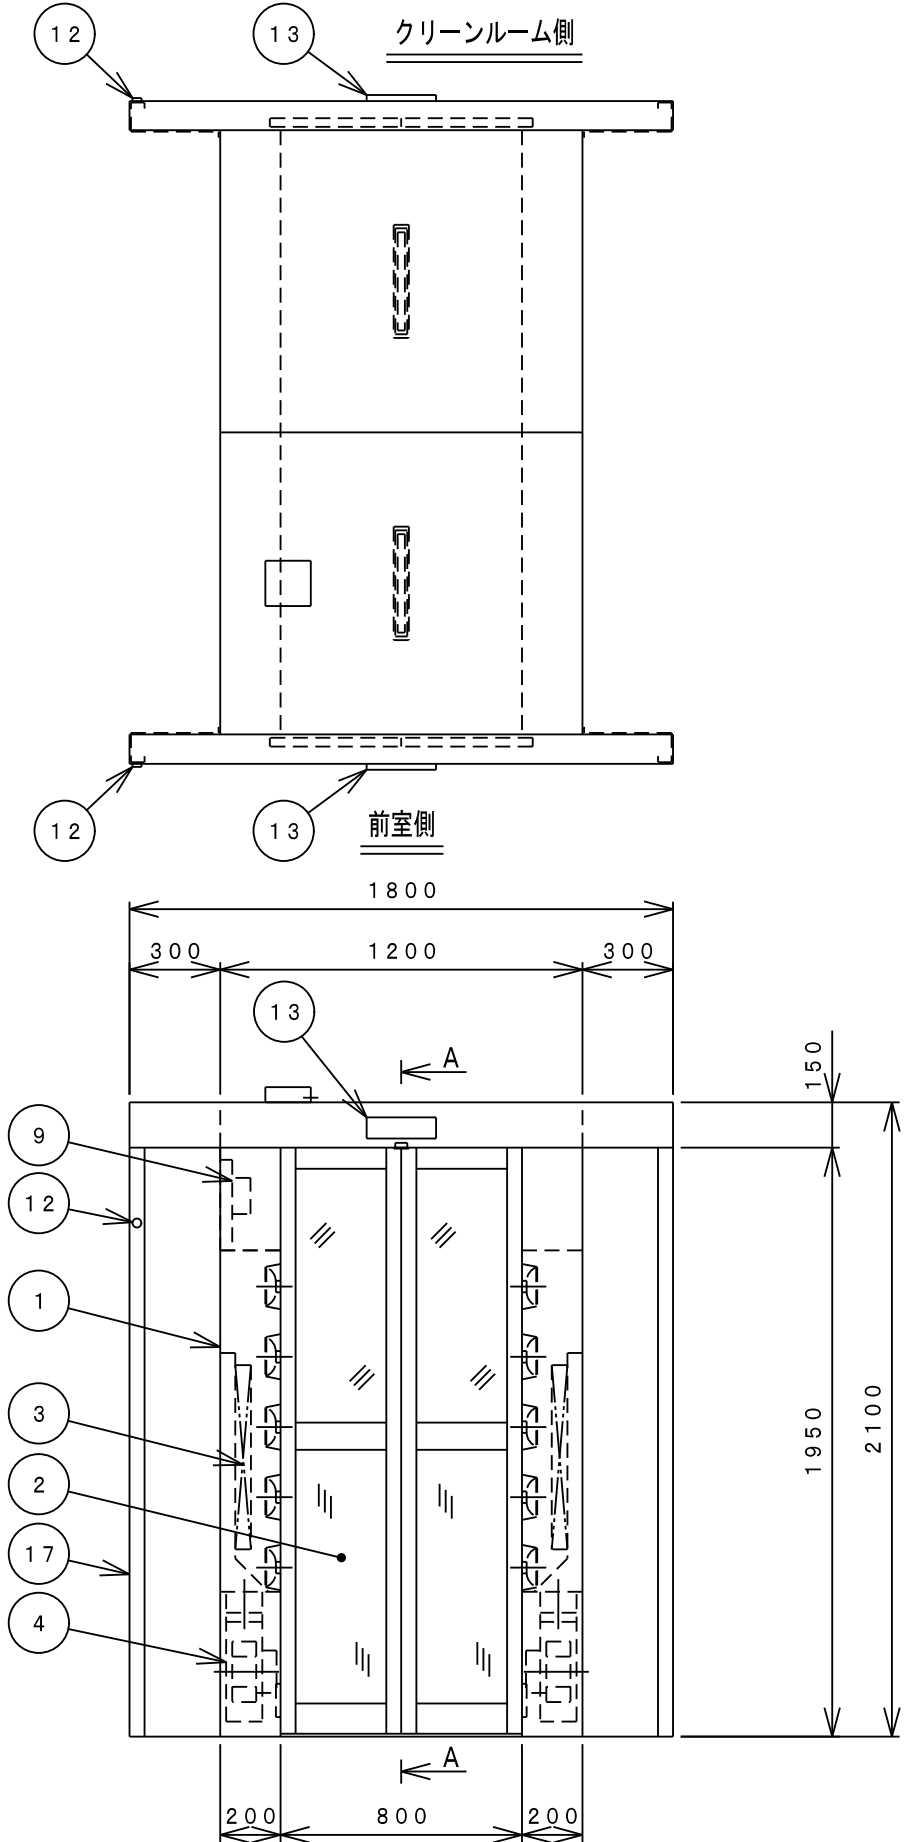

DRAWING NO.
034228370

NO.	DRAWING NO.	PARTS NAME	QTY.	MATERIAL	SIZE	WEIGHT	FINISH	NOTE
	034228370	エアシャワー				kg		

A-A断面

仕様	
型式	NAS-T322PSL2-AW
吹出風量	31.2m ³ /min以上
吹出風速	2.3m/sec以上
集塵効率	0.3μm粒子にて99.97%以上
フィルタ	プレフィルタ：不織布フィルタ メインフィルタ：HEPAフィルタ
動作	インターロックあり
構造	本体：鋼板製焼付塗装仕上 塗装色：ホワイトグレー 8.1Y-8.6/0.7
	ドア：アルミ框扉 前室側・両引分自動扉 クリーンルーム側・両引分自動扉 窓：透明ガラス t5 床：なし
吹出口	32個（樹脂製パンカーφ30）
ファン	4台（0.72kW）
照明灯	LEDパー照明×2灯（LEDR360）
操作	タッチパネル：照明灯設定 シャワータイマ
電源	AC200V・3φ・50/60Hz AC100V・1φ・50/60Hz
消費電力	約2100/3100W
質量	約510kg
台数	1台

No.	名称
1	本体
2	ドア
3	メインフィルタ
4	シャワーファン
5	パンカー
6	照明灯
7	プレフィルタ
8	タッチパネル
9	配電盤
10	電源ボックス
11	パンカーパネル
12	非常開スイッチ（3ヶ所） ※照光式
13	扉開光線センサー
14	挟まれ防止センサー
15	プレフィルタ押え
16	すりゴム
17	戸当り

※ 戸袋なし
※ 扉エンジンケース：前メンテナンス

REV.	DATE	NOTE / ECN NO.	ENGINEER	APPROVED	SCALE	TOLERANCE	FINISH	TITLE	MODEL	SHEET
2	2020/05/14	照明灯仕様・名称表変更	石井		1:25			エアシャワー	NAS-T322PSL2-AW	1/1
1	2018/08/01	新規図面（初版）	石井 岩澤							
					DATE		2018/08/01		DRAWING NO.	
					CODE NO.		034228370		REVISION	
					NITTO REINETSU INC.		034228370		2	