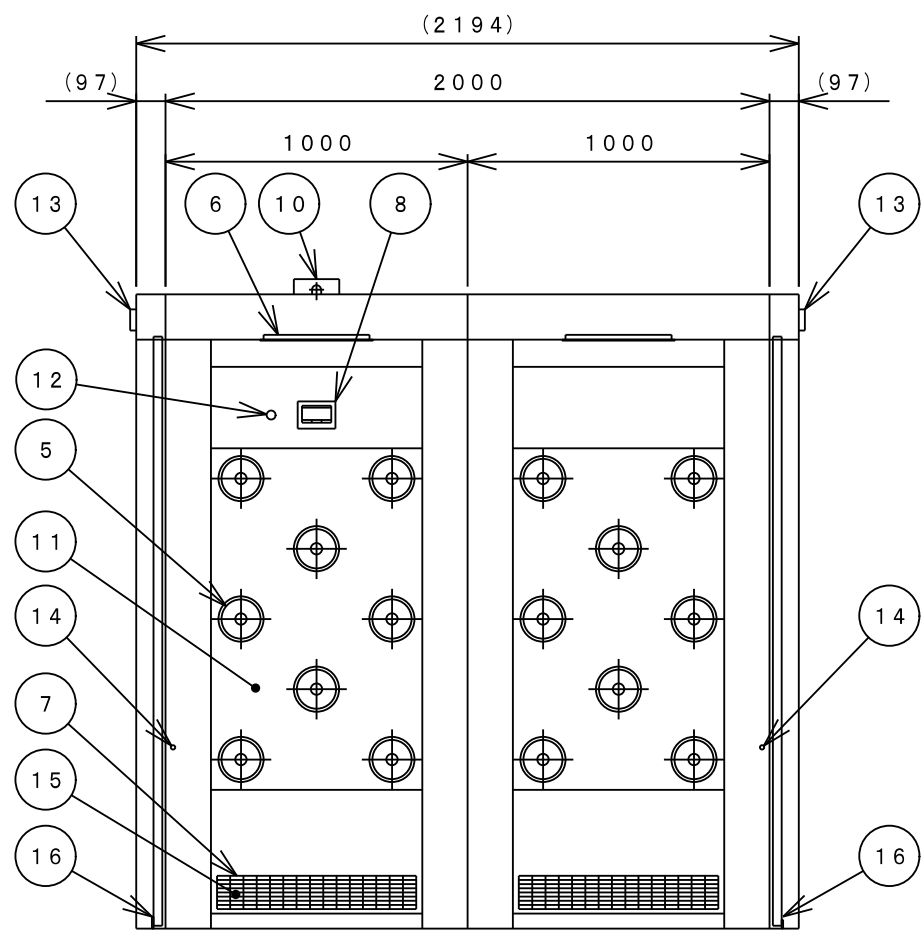

DRAWING NO.
034228370

NO.	DRAWING NO.	PARTS NAME	QTY.	MATERIAL	SIZE	WEIGHT	FINISH	NOTE
	034228370	エアシャワー				kg		

A-A断面

仕様	
型式	NAS-T322PSL2-AW
吹出風量	31.2m ³ /min以上
吹出風速	2.3m/sec以上
集塵効率	0.3μm粒子にて99.97%以上
フィルタ	プレフィルタ：不織布フィルタ メインフィルタ：HEPAフィルタ
動作	インターロックあり
構造	本体：鋼板製焼付塗装仕上 塗装色：ホワイトグレー 8.1Y-8.6/0.7
	ドア：アルミ框扉 前室側・両引分自動扉 クリーンルーム側・両引分自動扉 窓：透明ガラス t5 床：なし
吹出口	32個（樹脂製パンカーφ30）
ファン	4台（0.72kW）
照明灯	LEDパー照明×2灯（LEDR360）
操作	タッチパネル：照明灯設定 シャワータイマ
電源	AC200V・3φ・50/60Hz AC100V・1φ・50/60Hz
消費電力	約2100/3100W
質量	約510kg
台数	1台

No.	名称
1	本体
2	ドア
3	メインフィルタ
4	シャワーファン
5	パンカー
6	照明灯
7	プレフィルタ
8	タッチパネル
9	配電盤
10	電源ボックス
11	パンカーパネル
12	非常開スイッチ（3ヶ所） ※照光式
13	扉開光線センサー
14	挟まれ防止センサー
15	プレフィルタ押え
16	すりゴム
17	戸当り

※ 戸袋なし
※ 扉エンジンケース：前メンテナンス

REV.	DATE	NOTE / ECN NO.	ENGINEER	APPROVED	SCALE	TOLERANCE	FINISH	TITLE	MODEL	SHEET
2	2020/05/14	照明灯仕様・名称表変更	石井		1:25			エアシャワー	NAS-T322PSL2-AW	1/1
1	2018/08/01	新規図面（初版）	石井 岩澤							
					DATE		2018/08/01		DRAWING NO.	
					CODE NO.		034228370		REVISION	
					NITTO REINETSU INC.		034228370		2	