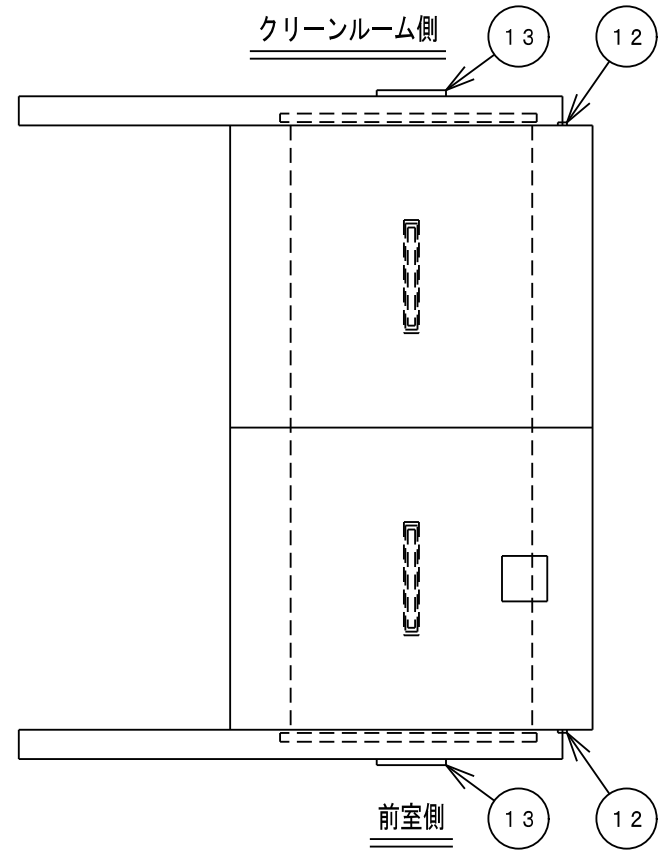

DRAWING NO. 034228360

NO.	DRAWING NO.	PARTS NAME	QTY.	MATERIAL	SIZE	WEIGHT	FINISH	NOTE
	034228360	エアシャワー						

仕様	
型式	NAS-T322PSL2-AS
吹出風量	31.2m ³ /min以上
吹出風速	2.3m/sec以上
集塵効率	0.3μm粒子にて99.97%以上
フィルタ	プレフィルタ：不織布フィルタ メインフィルタ：HEPAフィルタ
動作	インターロックあり
構造	本体：鋼板製焼付塗装仕上 塗装色：ホワイトグレー 8.1Y-8.6/0.7
	ドア：アルミ框扉 前室側・片引き自動扉 クリーンルーム側・片引き自動扉 窓：透明ガラス t5 床：なし
吹出口	32個（樹脂製パンカーφ30）
ファン	4台（0.72kW）
照明灯	LEDパー照明×2灯（LEDR360）
操作	タッチパネル：照明灯設定 シャワータイマ
電源	AC200V・3φ・50/60Hz AC100V・1φ・50/60Hz
消費電力	約2100/3100W
質量	約470kg
台数	1台

No.	名称
1	本体
2	ドア
3	メインフィルタ
4	シャワーファン
5	パンカー
6	照明灯
7	プレフィルタ
8	タッチパネル
9	配電盤
10	電源ボックス
11	パンカーパネル
12	非常開スイッチ（3ヶ所） ※照光式
13	扉開光線センサー
14	挟まれ防止センサー
15	プレフィルタ押え
16	すりゴム

※ 戸当り・戸袋なし
※ 扉エンジンケース：前メンテナンス

REV.	DATE	NOTE / ECN NO.	ENGINEER	APPROVED	SCALE	TOLERANCE	FINISH	TITLE	MODEL	SHEET
2	2020/05/14	照明灯仕様・名称表変更	石井		1:25			エアシャワー	NAS-T322PSL2-AS	1/1
1	2018/08/01	新規図面（初版）	石井	岩澤						
					NITTO REINETSU INC.		DRAWING NO.		034228360	