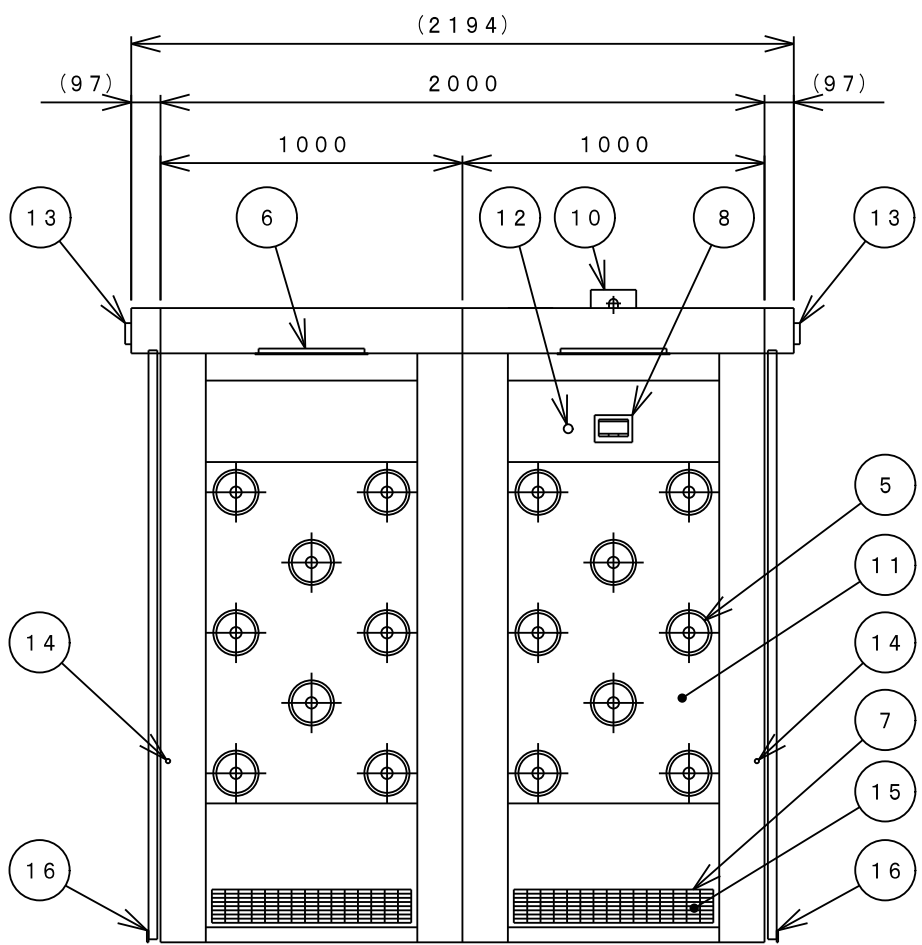

DRAWING NO. 034228360

NO.	DRAWING NO.	PARTS NAME	QTY.	MATERIAL	SIZE	WEIGHT	FINISH	NOTE
	034228360	エアシャワー						

仕様	
型式	NAS-T322PSL2-AS
吹出風量	31.2m ³ /min以上
吹出風速	2.3m/sec以上
集塵効率	0.3μm粒子にて99.97%以上
フィルタ	プレフィルタ：不織布フィルタ メインフィルタ：HEPAフィルタ
動作	インターロックあり
構造	本体：鋼板製焼付塗装仕上 塗装色：ホワイトグレー 8.1Y-8.6/0.7
	ドア：アルミ框扉 前室側・片引き自動扉 クリーンルーム側・片引き自動扉 窓：透明ガラス t5 床：なし
吹出口	32個（樹脂製パンカーφ30）
ファン	4台（0.72kW）
照明灯	LEDパー照明×2灯（LEDR360）
操作	タッチパネル：照明灯設定 シャワータイマ
電源	AC200V・3φ・50/60Hz AC100V・1φ・50/60Hz
消費電力	約2100/3100W
質量	約470kg
台数	1台

No.	名称
1	本体
2	ドア
3	メインフィルタ
4	シャワーファン
5	パンカー
6	照明灯
7	プレフィルタ
8	タッチパネル
9	配電盤
10	電源ボックス
11	パンカーパネル
12	非常開スイッチ（3ヶ所） ※照光式
13	扉開光線センサー
14	挟まれ防止センサー
15	プレフィルタ押え
16	すりゴム

※ 戸当り・戸袋なし
※ 扉エンジンケース：前メンテナンス

REV.	DATE	NOTE / ECN NO.	ENGINEER	APPROVED	SCALE	TOLERANCE	FINISH	TITLE	MODEL	SHEET
2	2020/05/14	照明灯仕様・名称表変更	石井		1:25			エアシャワー	NAS-T322PSL2-AS	1/1
1	2018/08/01	新規図面（初版）	石井	岩澤						
					NITTO REINETSU INC.		DRAWING NO.		034228360	