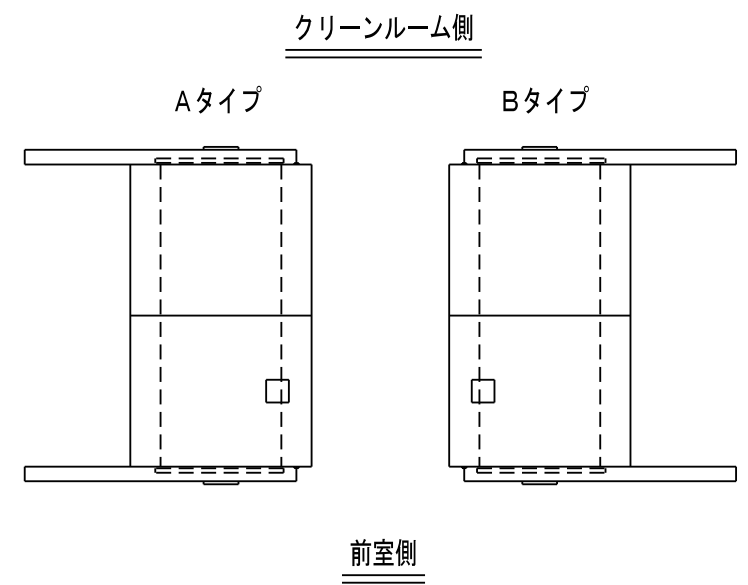

DRAWING NO. 034228360

NO.	DRAWING NO.	PARTS NAME	QTY.	MATERIAL	SIZE	WEIGHT	FINISH	NOTE
	034228360	エアシャワー						

仕様	
型式	NAS-T322PSL2-AS
吹出風量	31.2m ³ /min以上
吹出風速	2.3m/sec以上
集塵効率	0.3μm粒子にて99.97%以上
フィルタ	プレフィルタ：不織布フィルタ メインフィルタ：HEPAフィルタ
動作	インターロックあり
構造	本体：鋼板製焼付塗装仕上 塗装色：ホワイトグレー 8.1Y-8.6/0.7
	ドア：アルミ框扉 前室側・片引き自動扉 クリーンルーム側・片引き自動扉 窓：透明ガラス t5 床：なし
吹出口	32個（樹脂製パンカーφ30）
ファン	4台（0.72kW）
照明灯	LEDパー照明×2灯（LEDR360）
操作	タッチパネル：照明灯設定 シャワータイマ
電源	AC200V・3φ・50/60Hz AC100V・1φ・50/60Hz
消費電力	約2100/3100W
質量	約470kg
台数	1台

No.	名称
1	本体
2	ドア
3	メインフィルタ
4	シャワーファン
5	パンカー
6	照明灯
7	プレフィルタ
8	タッチパネル
9	配電盤
10	電源ボックス
11	パンカーパネル
12	非常開スイッチ（3ヶ所） ※照光式
13	扉開光線センサー
14	挟まれ防止センサー
15	プレフィルタ押え
16	すりゴム

※ 戸当り・戸袋なし
※ 扉エンジンケース：前メンテナンス

REV.	DATE	NOTE / ECN NO.	ENGINEER	APPROVED	SCALE	TOLERANCE	FINISH	TITLE	MODEL	SHEET
2	2020/05/14	照明灯仕様・名称表変更	石井		1:25			エアシャワー	NAS-T322PSL2-AS	1/1
1	2018/08/01	新規図面（初版）	石井	岩澤						
					NITTO REINETSU INC.		DRAWING NO.		034228360	