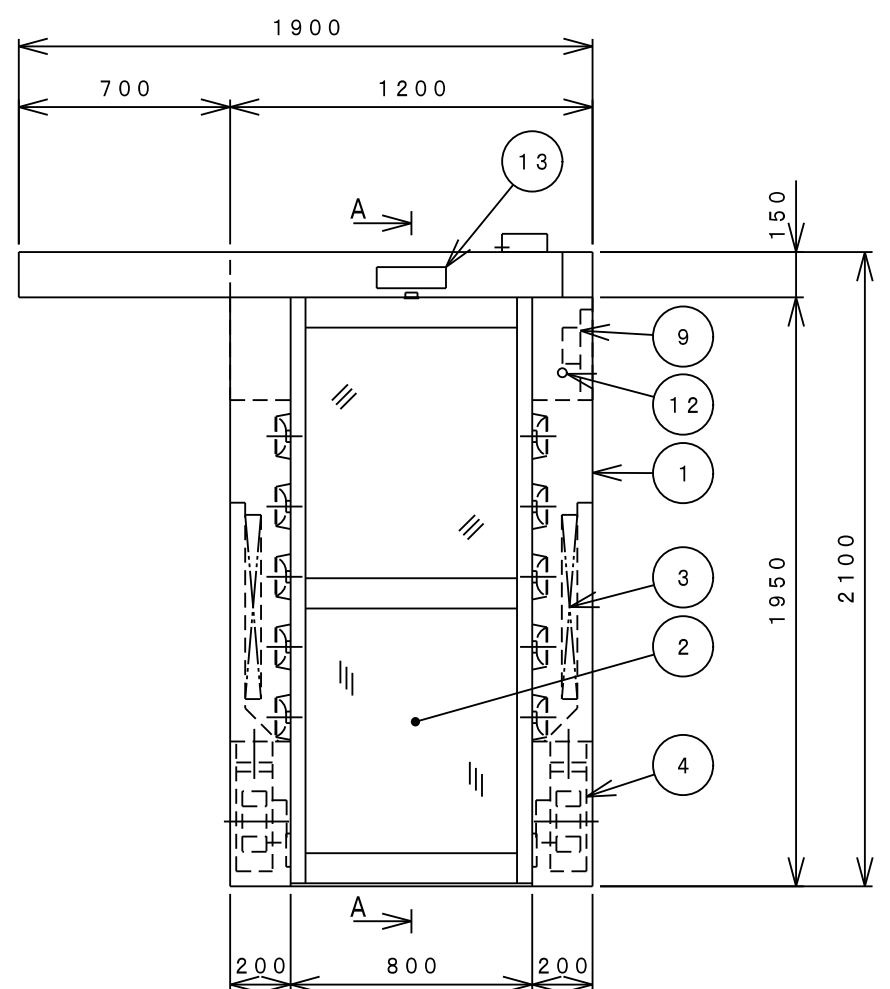

DRAWING NO. 034228360

NO.	DRAWING NO.	PARTS NAME	QTY.	MATERIAL	SIZE	WEIGHT	FINISH	NOTE
	034228360	エアシャワー						

仕様	
型式	NAS-T322PSL2-AS
吹出風量	31.2m ³ /min以上
吹出風速	2.3m/sec以上
集塵効率	0.3μm粒子にて99.97%以上
フィルタ	プレフィルタ：不織布フィルタ メインフィルタ：HEPAフィルタ
動作	インターロックあり
構造	本体：鋼板製焼付塗装仕上 塗装色：ホワイトグレー 8.1Y-8.6/0.7
	ドア：アルミ框扉 前室側・片引き自動扉 クリーンルーム側・片引き自動扉 窓：透明ガラス t5 床：なし
吹出口	32個（樹脂製パンカーφ30）
ファン	4台（0.72kW）
照明灯	LEDパー照明×2灯（LEDR360）
操作	タッチパネル：照明灯設定 シャワータイマ
電源	AC200V・3φ・50/60Hz AC100V・1φ・50/60Hz
消費電力	約2100/3100W
質量	約470kg
台数	1台

No.	名称
1	本体
2	ドア
3	メインフィルタ
4	シャワーファン
5	パンカー
6	照明灯
7	プレフィルタ
8	タッチパネル
9	配電盤
10	電源ボックス
11	パンカーパネル
12	非常開スイッチ（3ヶ所） ※照光式
13	扉開光線センサー
14	挟まれ防止センサー
15	プレフィルタ押え
16	すりゴム

※ 戸当り・戸袋なし
※ 扉エンジンケース：前メンテナンス

REV.	DATE	NOTE / ECN NO.	ENGINEER	APPROVED	SCALE	TOLERANCE	FINISH	TITLE	MODEL	SHEET
2	2020/05/14	照明灯仕様・名称表変更	石井		1:25			エアシャワー	NAS-T322PSL2-AS	1/1
1	2018/08/01	新規図面（初版）	石井	岩澤						
					NITTO REINETSU INC.		DRAWING NO.		034228360	