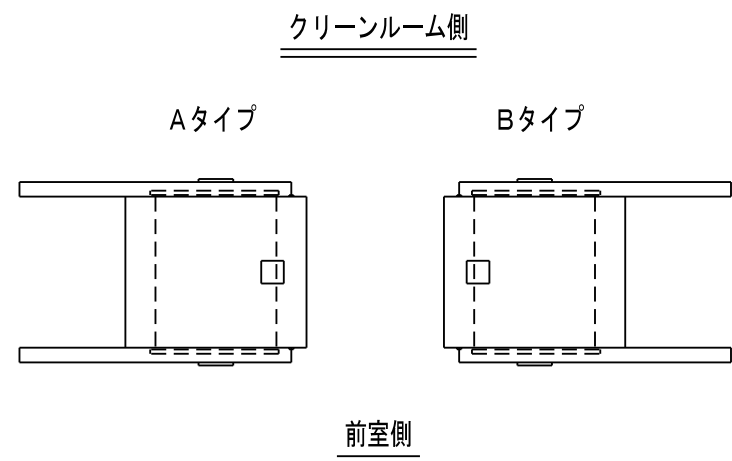

DRAWING NO.
034228310

NO.	DRAWING NO.	PARTS NAME	QTY.	MATERIAL	SIZE	WEIGHT	FINISH	NOTE
	034228310	エアシャワー						

仕様	
型式	NAS-T201PSL2-AS
吹出風量	19.5m ³ /min以上
吹出風速	2.3m/sec以上
集塵効率	0.3μm粒子にて99.97%以上
フィルタ	プレフィルタ：不織布フィルタ メインフィルタ：HEPAフィルタ
動作	インターロックあり
構造	本体：鋼板製焼付塗装仕上 塗装色：ホワイトグレー 8.1Y-8.6/0.7
	ドア：アルミ扉 前室側・片引き自動扉 クリーンルーム側・片引き自動扉 窓：透明ガラス t5 床：なし
吹出口	20個（樹脂製パンカーφ30）
ファン	2台（0.72kW）
照明灯	LEDパネ照明×1灯（LEDR360）
操作	タッチパネル：照明灯設定 シャワータイマ
電源	AC200V・3φ・50/60Hz AC100V・1φ・50/60Hz
消費電力	約1200/1600W
質量	約260kg
台数	1台

No.	名称
1	本体
2	ドア
3	メインフィルタ
4	シャワーファン
5	パンカー
6	照明灯
7	プレフィルタ
8	タッチパネル
9	配電盤
10	電源ボックス
11	パンカーパネル
12	非常開スイッチ（3ヶ所） ※照光式
13	扉開光線センサー
14	挟まれ防止センサー
15	プレフィルタ押え
16	すりゴム

※ 戸当り・戸袋なし
※ 扉エンジンケース：前メンテナンス

REV.	DATE	NOTE / ECN NO.	ENGINEER	APPROVED	SCALE	TOLERANCE	FINISH	TITLE	MODEL	SHEET
2	2020/05/14	照明灯仕様・名称表変更	石井		1:25			エアシャワー	NAS-T201PSL2-AS	1/1
1	2018/08/01	新規図面（初版）	石井	岩澤						
					CODE NO.			DRAWING NO.	REVISION	
					NITTO REINETSU INC.			034228310	2	