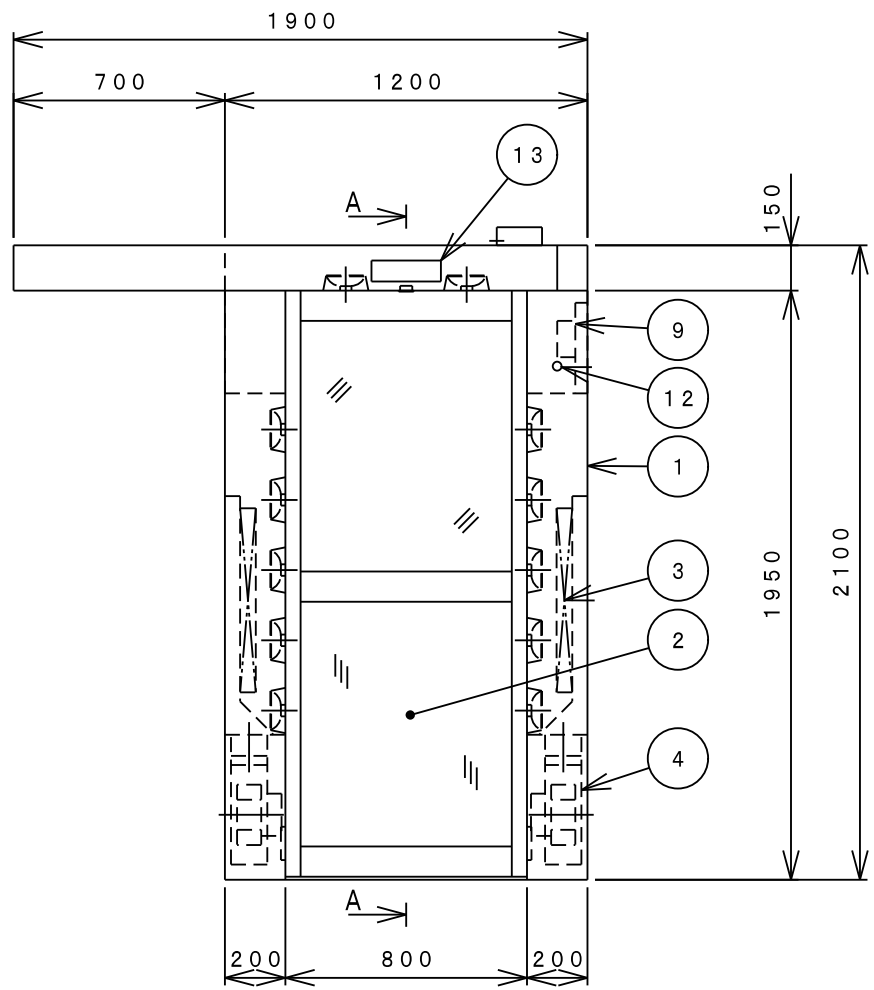

DRAWING NO.
034228310

NO.	DRAWING NO.	PARTS NAME	QTY.	MATERIAL	SIZE	WEIGHT	FINISH	NOTE
	034228310	エアシャワー						

仕様	
型式	NAS-T201PSL2-AS
吹出風量	19.5m ³ /min以上
吹出風速	2.3m/sec以上
集塵効率	0.3μm粒子にて99.97%以上
フィルタ	プレフィルタ：不織布フィルタ メインフィルタ：HEPAフィルタ
動作	インターロックあり
構造	本体：鋼板製焼付塗装仕上 塗装色：ホワイトグレー 8.1Y-8.6/0.7
	ドア：アルミ扉 前室側・片引き自動扉 クリーンルーム側・片引き自動扉 窓：透明ガラス t5 床：なし
吹出口	20個（樹脂製パンカーφ30）
ファン	2台（0.72kW）
照明灯	LEDパネ照明×1灯（LEDR360）
操作	タッチパネル：照明灯設定 シャワータイマ
電源	AC200V・3φ・50/60Hz AC100V・1φ・50/60Hz
消費電力	約1200/1600W
質量	約260kg
台数	1台

No.	名称
1	本体
2	ドア
3	メインフィルタ
4	シャワーファン
5	パンカー
6	照明灯
7	プレフィルタ
8	タッチパネル
9	配電盤
10	電源ボックス
11	パンカーパネル
12	非常開スイッチ（3ヶ所） ※照光式
13	扉開光線センサー
14	挟まれ防止センサー
15	プレフィルタ押え
16	すりゴム

※ 戸当り・戸袋なし
※ 扉エンジンケース：前メンテナンス

REV.	DATE	NOTE / ECN NO.	ENGINEER	APPROVED	SCALE	TOLERANCE	FINISH	TITLE	MODEL	SHEET
2	2020/05/14	照明灯仕様・名称表変更	石井		1:25			エアシャワー	NAS-T201PSL2-AS	1/1
1	2018/08/01	新規図面（初版）	石井	岩澤						
					CODE NO.			DRAWING NO.	REVISION	
					NITTO REINETSU INC.			034228310	2	