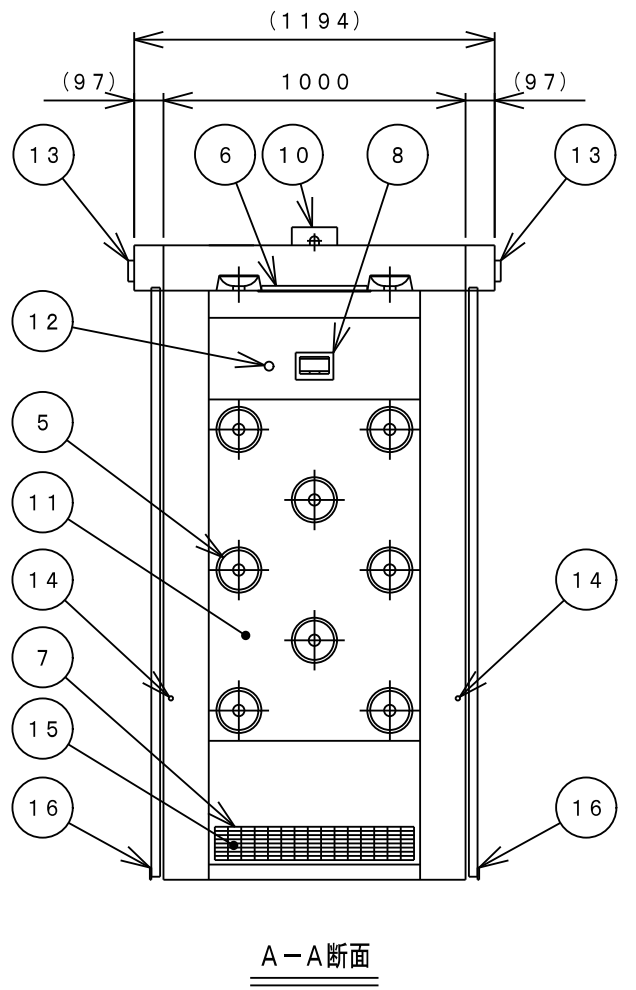

DRAWING NO.
034228310

NO.	DRAWING NO.	PARTS NAME	QTY.	MATERIAL	SIZE	WEIGHT	FINISH	NOTE
	034228310	エアシャワー						

仕様	
型式	NAS-T201PSL2-AS
吹出風量	19.5m ³ /min以上
吹出風速	2.3m/sec以上
集塵効率	0.3μm粒子にて99.97%以上
フィルタ	プレフィルタ：不織布フィルタ メインフィルタ：HEPAフィルタ
動作	インターロックあり
構造	本体：鋼板製焼付塗装仕上 塗装色：ホワイトグレー 8.1Y-8.6/0.7
	ドア：アルミ扉 前室側・片引き自動扉 クリーンルーム側・片引き自動扉 窓：透明ガラス t5 床：なし
吹出口	20個（樹脂製パンカーφ30）
ファン	2台（0.72kW）
照明灯	LEDパネ照明×1灯（LEDR360）
操作	タッチパネル：照明灯設定 シャワータイマ
電源	AC200V・3φ・50/60Hz AC100V・1φ・50/60Hz
消費電力	約1200/1600W
質量	約260kg
台数	1台

No.	名称
1	本体
2	ドア
3	メインフィルタ
4	シャワーファン
5	パンカー
6	照明灯
7	プレフィルタ
8	タッチパネル
9	配電盤
10	電源ボックス
11	パンカーパネル
12	非常開スイッチ（3ヶ所） ※照光式
13	扉開光線センサー
14	挟まれ防止センサー
15	プレフィルタ押え
16	すりゴム

※ 戸当り・戸袋なし
※ 扉エンジンケース：前メンテナンス

REV.	DATE	NOTE / ECN NO.	ENGINEER	APPROVED	SCALE	TOLERANCE	FINISH	TITLE	MODEL	SHEET
2	2020/05/14	照明灯仕様・名称表変更	石井		1:25			エアシャワー	NAS-T201PSL2-AS	1/1
1	2018/08/01	新規図面（初版）	石井	岩澤						
					CODE NO.			DRAWING NO.	REVISION	
					NITTO REINETSU INC.			034228310	2	