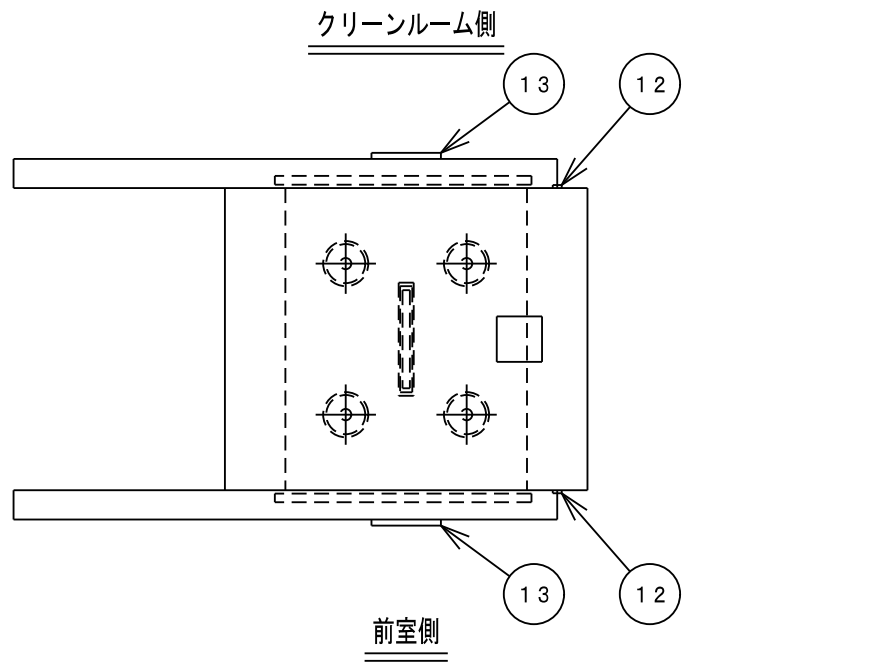

DRAWING NO.
034228310

NO.	DRAWING NO.	PARTS NAME	QTY.	MATERIAL	SIZE	WEIGHT	FINISH	NOTE
	034228310	エアシャワー						

仕様	
型式	NAS-T201PSL2-AS
吹出風量	19.5m ³ /min以上
吹出風速	2.3m/sec以上
集塵効率	0.3μm粒子にて99.97%以上
フィルタ	プレフィルタ：不織布フィルタ メインフィルタ：HEPAフィルタ
動作	インターロックあり
構造	本体：鋼板製焼付塗装仕上 塗装色：ホワイトグレー 8.1Y-8.6/0.7
	ドア：アルミ扉 前室側・片引き自動扉 クリーンルーム側・片引き自動扉 窓：透明ガラス t5 床：なし
吹出口	20個（樹脂製パンカーφ30）
ファン	2台（0.72kW）
照明灯	LEDパネ照明×1灯（LEDR360）
操作	タッチパネル：照明灯設定 シャワータイマ
電源	AC200V・3φ・50/60Hz AC100V・1φ・50/60Hz
消費電力	約1200/1600W
質量	約260kg
台数	1台

No.	名称
1	本体
2	ドア
3	メインフィルタ
4	シャワーファン
5	パンカー
6	照明灯
7	プレフィルタ
8	タッチパネル
9	配電盤
10	電源ボックス
11	パンカーパネル
12	非常開スイッチ（3ヶ所） ※照光式
13	扉開光線センサー
14	挟まれ防止センサー
15	プレフィルタ押え
16	すりゴム

※ 戸当り・戸袋なし
※ 扉エンジンケース：前メンテナンス

REV.	DATE	NOTE / ECN NO.	ENGINEER	APPROVED	SCALE	TOLERANCE	FINISH	TITLE	MODEL	SHEET
2	2020/05/14	照明灯仕様・名称表変更	石井		1:25			エアシャワー	NAS-T201PSL2-AS	1/1
1	2018/08/01	新規図面（初版）	石井	岩澤						
					CODE NO.			DRAWING NO.	REVISION	
					NITTO REINETSU INC.			034228310	2	